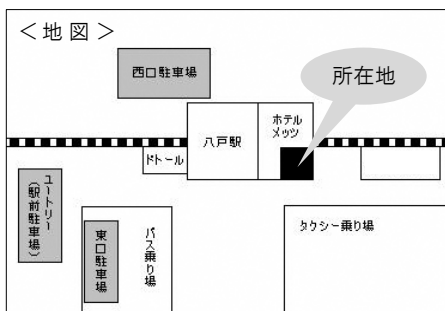

*** 八戸市図書情報センター 利用案内 ***

○開館時間

平日 10:00～20:00
土日祝 10:00～18:00

○休館日

2月12日(水)、25日(火)～28日(金)

○貸出

図書・雑誌 8冊まで(15日以内)
A V 4点まで(15日以内)

○お車でお越しのお客様へ

地図 部の駐車場に限り、1時間の無料駐車券を発行いたします。

希望のお客様は、お手数ですが、お帰りの際に駐車券のご提示をお願いいたします。

【お問合せ先】TEL (0178) 70-2600