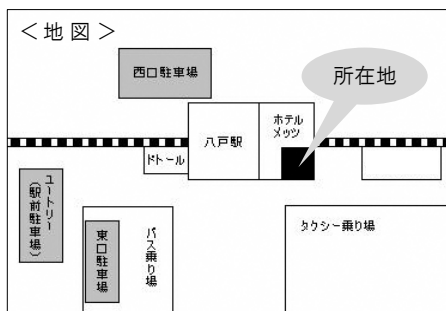

図書館 de 応援！

図書館から、ヴァンラーレ八戸や東北フリーブレイズの活躍を発信します。

今季は最終順位を11位で終えたヴァンラーレ八戸。気になるのは選手の皆さんの去就ではないでしょうか。最新の選手情報は公式HPをご覧ください。そして、来季の年間対戦カードも決定！ 初戦はツエーゲン金沢と対戦します！

1月のホーム戦は1月11日（土）・12日（日）にHLアニャンと対戦します。
そして、25日（土）・26日（日）は横浜グリッツと対戦。新メンバーの
エア懐生選手（かいせいF）フワードW）も加入したフリーブレイズの巻き返しに期待です。

ホッとひと息 スタッフコラム

おんでやあんせ らいぶらりい

第176回：アイドル“の”とは言えなくて

ロックの次くらいにアイドル“の”曲が好きです。例えば、嵐の「Love so sweet」が流れるとベースの音だけを抜き出して聞きたくなります。Sexy Zoneの「Run」ではギターのカッティングとベースのスラップに痺れ、King&Princeの「シンデレラガール」で、最初から最後まで流れているウィンドチャイムの華やかなりフレインと時を経た恋をガラス玉と表現するシビアな歌詞との対比に衝撃を受け、Hey! Say! JUMPの「ファンファーレ！」にいたっては、ピアノから始まる夏の始まりや切なさから一変、騒がしい蝉の鳴き声を彷彿させるサンバが始まる突飛さと、それをまとめる曲構成の巧みに舌を巻く始末……。

そう。キラキラと歌うアイドルたちの歌の奥にある、音作りの巧みさや各楽器のフレーズのかっこよさにグサグサと突き刺されてしまうのです。時には、バンドマンによるカバーでアイドルの曲の良さを発見することも。問題は、曲しか聞かないため、メンバーの顔と名前が覚えられないこと。だから、アイドル“の”曲が好きとしか言えないのです。

*** 八戸市図書館情報センター 利用案内 ***

○開館時間

平日 10:00～20:00
土日祝 10:00～18:00