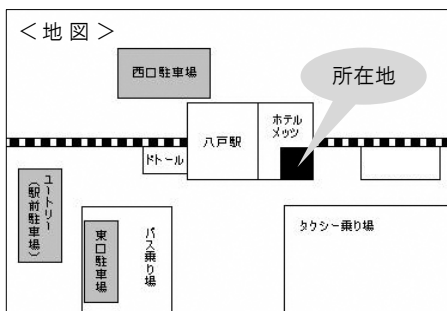

*** 八戸市図書情報センター 利用案内 ***

○開館時間

平日 10:00～20:00
土日祝 10:00～18:00

○休館日

4月30日（火）

○貸出

図書・雑誌 8冊まで（15日以内）
A V 4点まで（15日以内）

○お車でお越しのお客様へ

地図 部の駐車場に限り、1時間の無料駐車券を発行いたします。

希望のお客様は、お手数ですが、お帰りの際に駐車券のご提示をお願いいたします。

【お問合せ先】TEL (0178) 70-2600