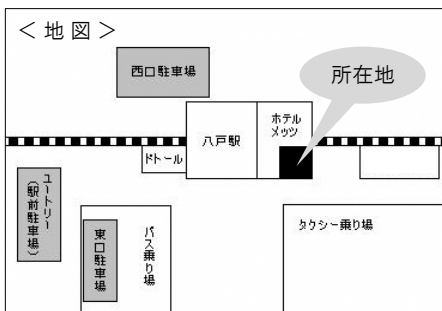

*** 八戸市図書情報センター 利用案内 ***

○開館時間

平日 10:00～20:00
土日祝 10:00～18:00

○休館日

12月28日（木）～1月4日（木）

○貸出

図書・雑誌 8冊まで（15日以内）
A V 4点まで（15日以内）

○お車でお越しのお客様へ

地図 部の駐車場に限り、1時間の無料駐車券を発行いたします。
希望のお客様は、お手数ですが、お帰りの際に駐車券のご提示をお願いいたします。

【お問合せ先】TEL (0178) 70-2600