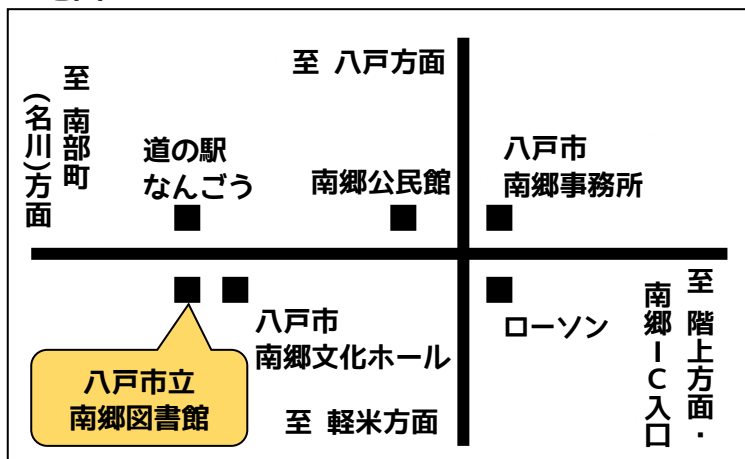

スタッフからのオススメ本

『ボタンちゃん』 小川 洋子/作 岡田 千晶/絵 (PHP 研究所)

E オ

子どもが使っていたものって、たくさん思い出があって愛おしいですね。ガラガラ、スタイ、ぬいぐるみ……。子どもの成長とともに忘れられ悲しんでいるものたちを、ボタンちゃんが癒していきます。

展 示 紹 介

11月1日(水)~29日(水)まで

『タイトル読み!』

タイトルや背表紙のデザインが個性的な本、インパクトやギャップのある本を展示・貸出します。

『国語の教科書に載った文学』

小学校・中学校・高校の国語の教科書に載った作品を展示・貸出します。

こちらの漫画の大きなサイズ&カラー版は館内に掲示しています。
南郷図書館にご来館の際は、ぜひご覧ください♪

利 用 案 内

11月の休館日

6日(月)、24日(金)、30日(木)

<地図>

◇開館時間