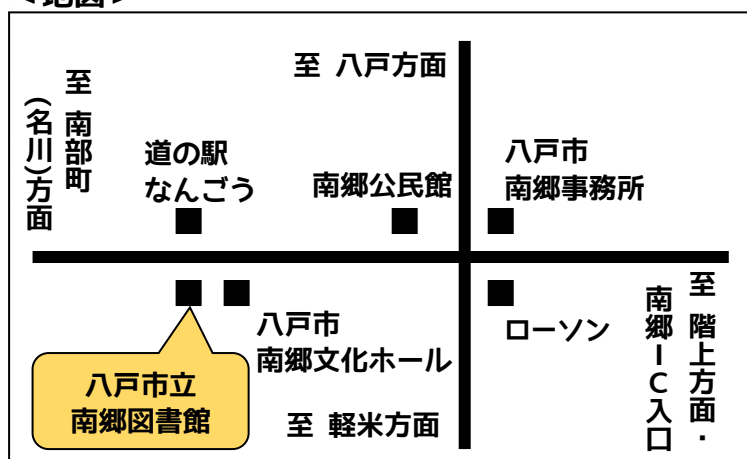

『今、世界が水に注目』

水の大切さがわかる絵本や児童書を
展示・貸出します。

エントランス

ギャラリー

今月の展示

『切り絵 × 人展』

今月のエントランスギャラリーは
杉沢空良さんによる

『切り絵 × 人展』を開催しています。
展示期間は

6月1日(木)～29日(木)

までです。

様々な人物の表情を表現した、繊細で印象的な作品の数々をぜひご覧ください。皆様のご来館をお待ちしております♪

展示作品の撮影可否について、多くのお問合せをいただきましたので、今月より下記の内容を追加しました。

今月のエントランスギャラリーについて

撮 影	SNS 等への投稿
○ (OK です)	○ (OK です)

※トラブル防止のため、他者の写りこみ等、カメラのアンブルなどにご注意ください※

利 用 案 内

6月の休館日

30日(金)

<地図>

◇開館時間

月～金曜日 9:00～19:00

土・日曜日・国民の祝日

9:00～17:00