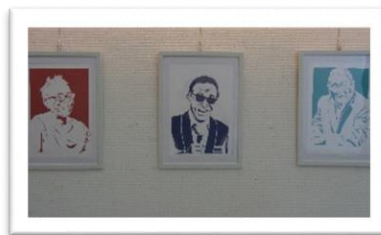

『今、世界が水に注目』

水の大切さがわかる絵本や児童書を
展示・貸出します。

エントランス

ギャラリー

今月の展示

『切り絵 × 人展』

今月のエントランスギャラリーは
杉沢空良さんによる

『切り絵 × 人展』を開催しています。
展示期間は

6月1日(木)～29日(木)

までです。

様々な人物の表情を表現した、繊細で印象的な作品の数々をぜひご覧ください。皆様のご来館をお待ちしております♪

展示作品の撮影可否について、多くのお問合せをいただきましたので、今月より下記の内容を追加しました。

今月のエントランスギャラリーについて

撮 影	SNS 等への投稿
○ (OK です)	○ (OK です)

※トラブル防止のため、他者の写りこみ等、カメラのアンブルなどにご注意ください※