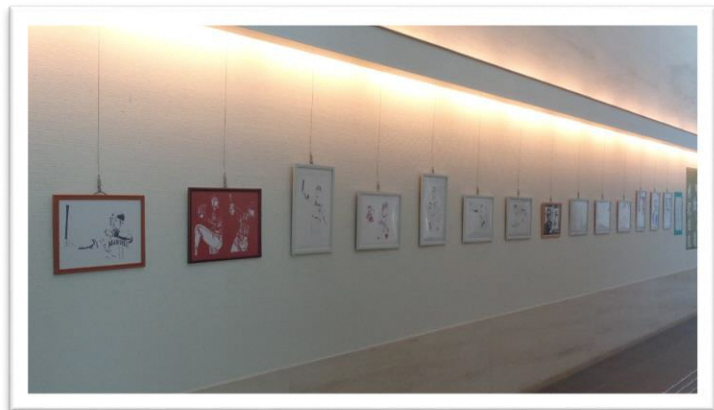

『今、世界が水に注目』

水の大切さがわかる絵本や児童書を
展示・貸出します。

エントランス

ギャラリー

今月の展示

『切り絵 × 人展』

今月のエントランスギャラリーは
杉沢空良さんによる

『切り絵 × 人展』を開催しています。
展示期間は

6月1日(木)～29日(木)

までです。

様々な人物の表情を表現した、繊細で印象的な作品の数々をぜひご覧ください。皆様のご来館をお待ちしております♪

展示作品の撮影可否について、多くのお問合せをいただきましたので、今月より下記の内容を追加しました。

今月のエントランスギャラリーについて

撮 影	SNS 等への投稿
○ (OK です)	○ (OK です)

※トラブル防止のため、他者の写りこみ等、カメラのアンブルなどにご注意ください※