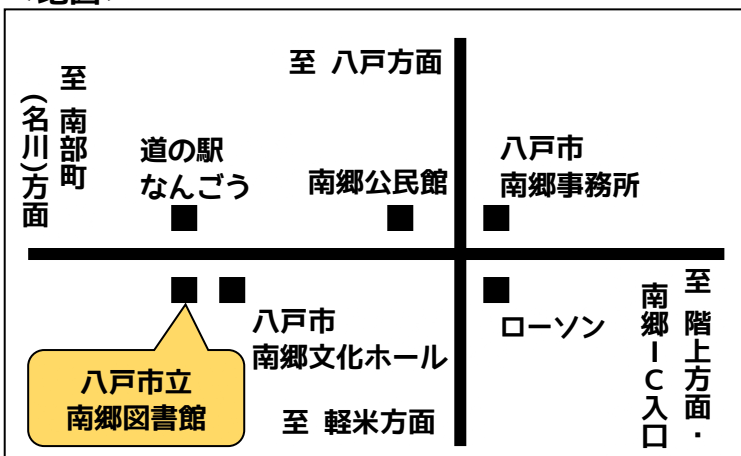

◇開館時間

月～金曜日 9:00～19:00
土・日曜日・国民の祝日 9:00～17:00

◇貸出

図書・雑誌 8冊まで(15日間)
CD・DVD 2点まで(15日間)
※新着雑誌、新聞、郷土資料などの禁帯出資料は除きます。

<お問合せ先> 〒031-0111 青森県八戸市南郷大字市野沢字中市野沢 39-1 ☎ (0178) 60-8100

～ 八戸市立南郷図書館 ～