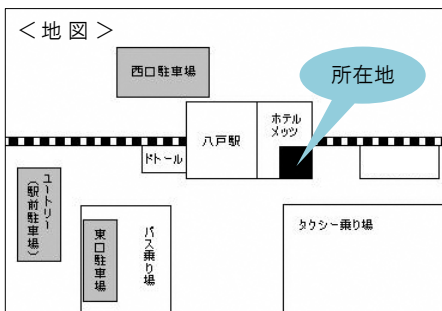

*** 八戸市図書情報センター 利用案内 ***

○開館時間

平日 10:00～20:00

土日祝 10:00～18:00

○休館日

9月21日(火)、24日(金)、30日(木)

○貸出

図書・雑誌 8冊まで(15日以内)

A V 4点まで(15日以内)

○お車でお越しのお客様へ

地図 部の駐車場に限り、1時間の無料駐車券を発行いたします。

希望のお客様は、お手数ですが、お帰りの際に駐車券のご提示をお願いいたします。

【お問合せ先】TEL (0178) 70-2600